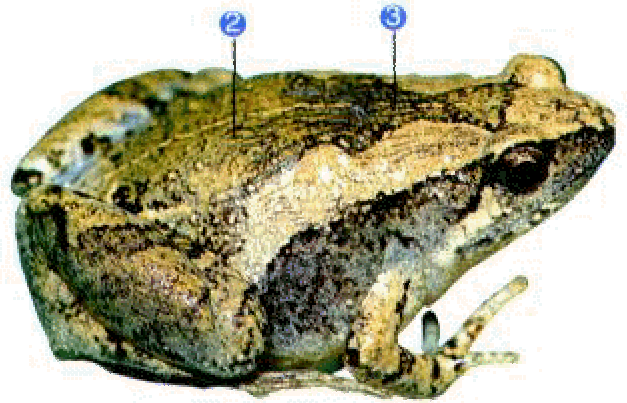

小雨蛙

<h2>特徵</h2>	<p>小型， 2.5cm， 2-3cm，身體呈三角型，背中央有塔型深紋，背部為土褐色或灰棕色，腹部白色光滑。</p>
<h2>出現棲地</h2>	<p>低海拔山區及平地廣泛分佈，常在草地、稻田、水池、草澤、森林底層落葉堆中出現。</p>
<h2>繁殖和行爲</h2>	<p>繁殖期為春天和夏天，其身體小但叫聲很大，聲音低沉為充滿節奏感的「笛一、笛一、笛一、...」。因身材袖珍善於躲藏，尋訪他們要有耐心，夏夜的雨後常大量出現，是觀察的好時機；卵塊圓型，成片狀在水面上飄浮，蝌蚪扁平透明，眼睛位於兩側。</p>